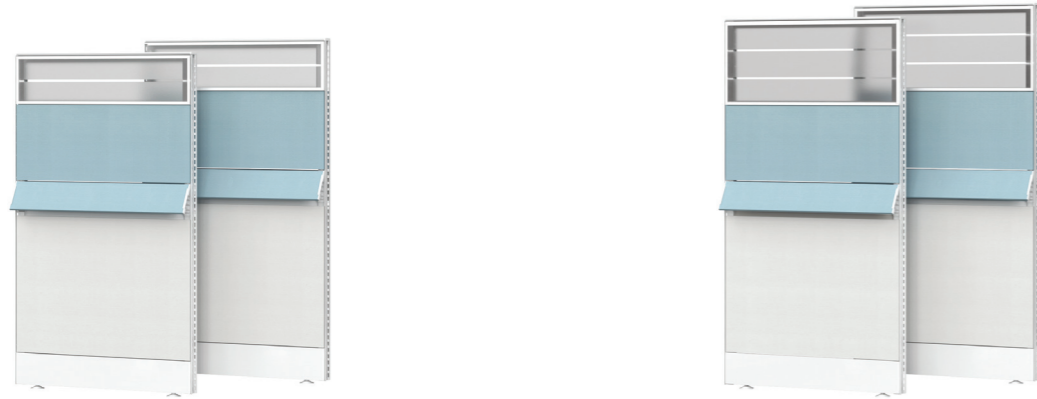

Panel - 유리 벨트형

유리 벨트형 (H: 1396)

TPG064BD-S	W600 X D60 X H1396	25062797	₩225,000
TPG074BD-S	W700 X D60 X H1396	25062798	₩243,000
TPG084BD-S	W800 X D60 X H1396	25062799	₩261,000
TPG094BD-S	W900 X D60 X H1396	25062800	₩277,000
TPG104BD-S	W1000 X D60 X H1396	25062801	₩292,000
TPG124BD-S	W1200 X D60 X H1396	25062802	₩321,000

유리 벨트형 (H: 1540)

TPG066BD-S	W600 X D60 X H1540	25062804	₩246,000
TPG076BD-S	W700 X D60 X H1540	25062805	₩266,000
TPG086BD-S	W800 X D60 X H1540	25062806	₩287,000
TPG096BD-S	W900 X D60 X H1540	25062808	₩306,000
TPG106BD-S	W1000 X D60 X H1540	25062809	₩322,000
TPG126BD-S	W1200 X D60 X H1540	25062810	₩354,000