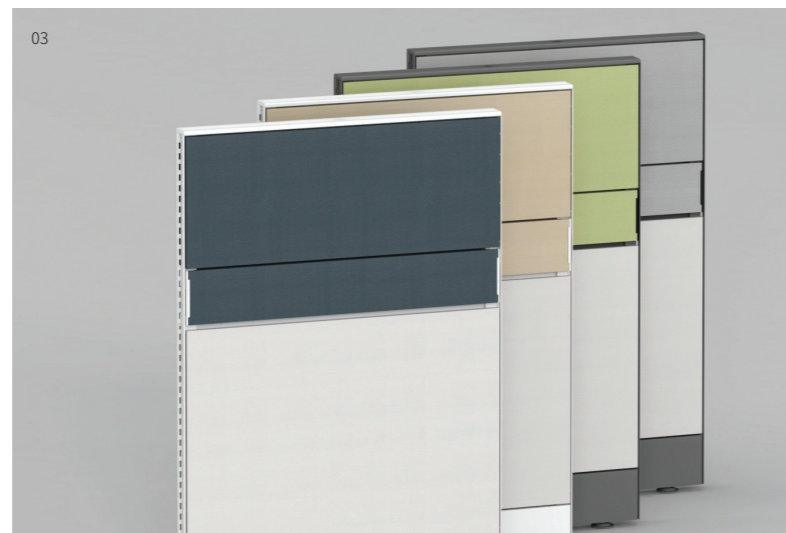

FEATURES

DETAIL

01

스트라이프 디자인

세련된 디자인을 위해 탑커버와 엔드마감바에 스트라이프 디테일이 적용되었습니다.

02

적층 시스템이 가능한 프레임

탈부착이 가능한 적층형 시스템을 적용, 일반형과 유리형으로 구성되어 있으며 사용자의 필요시 높이를 연장하여 업무 공간의 변화와 개인의 프라이버시를 보호할 수 있습니다.

03

다양한 컬러의 조합

다양한 컬러의 패브릭 타일과 트림 컬러의 조합으로 사무공간 분위기에 맞춰 다양한 느낌으로 연출할 수 있습니다. QR코드를 스캔하시면 제니시스 홈페이지 컬러시뮬레이션 페이지로 이동, 칸막이 천색상 조합을 자유롭게 이용하실 수 있습니다.