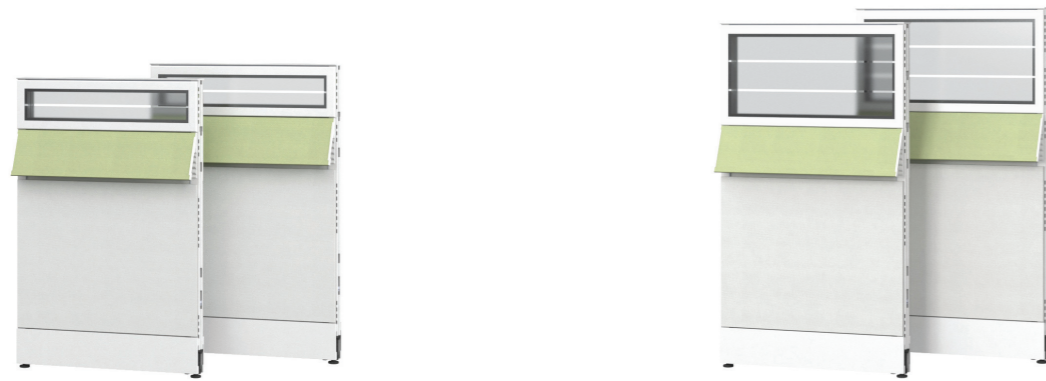

Panel - 벨트 유리형