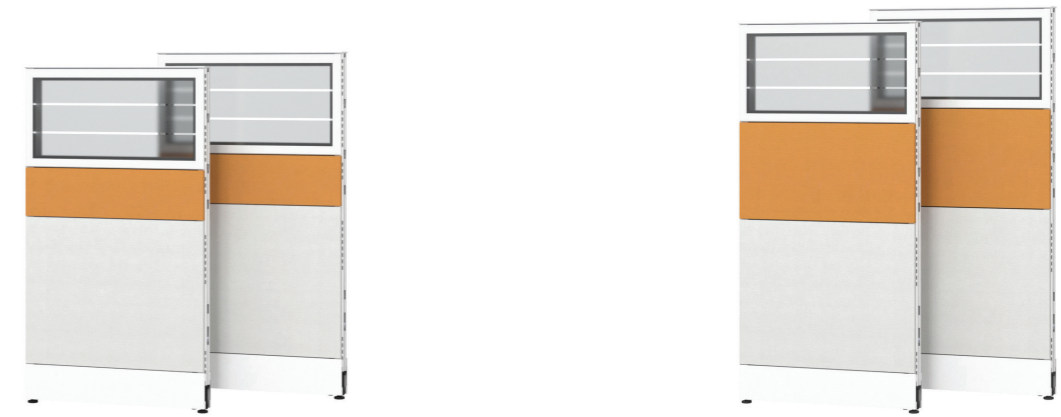

유리형 (H: 1370)

MPK064G	W600 X D65 X H1370	24826600	₩211,000
MPK074G	W700 X D65 X H1370	24826601	₩227,000
MPK084G	W800 X D65 X H1370	24826602	₩239,000
MPK094G	W900 X D65 X H1370	24826603	₩256,000
MPK104G	W1000 X D65 X H1370	24826604	₩272,000
MPK124G	W1200 X D65 X H1370	24826605	₩299,000

유리형 (H: 1570)

MPK066G	W600 X D65 X H1570	24826606	₩227,000
MPK076G	W700 X D65 X H1570	24826607	₩246,000
MPK086G	W800 X D65 X H1570	24826608	₩259,000
MPK096G	W900 X D65 X H1570	24826609	₩276,000
MPK106G	W1000 X D65 X H1570	24826610	₩294,000
MPK126G	W1200 X D65 X H1570	24826611	₩324,000