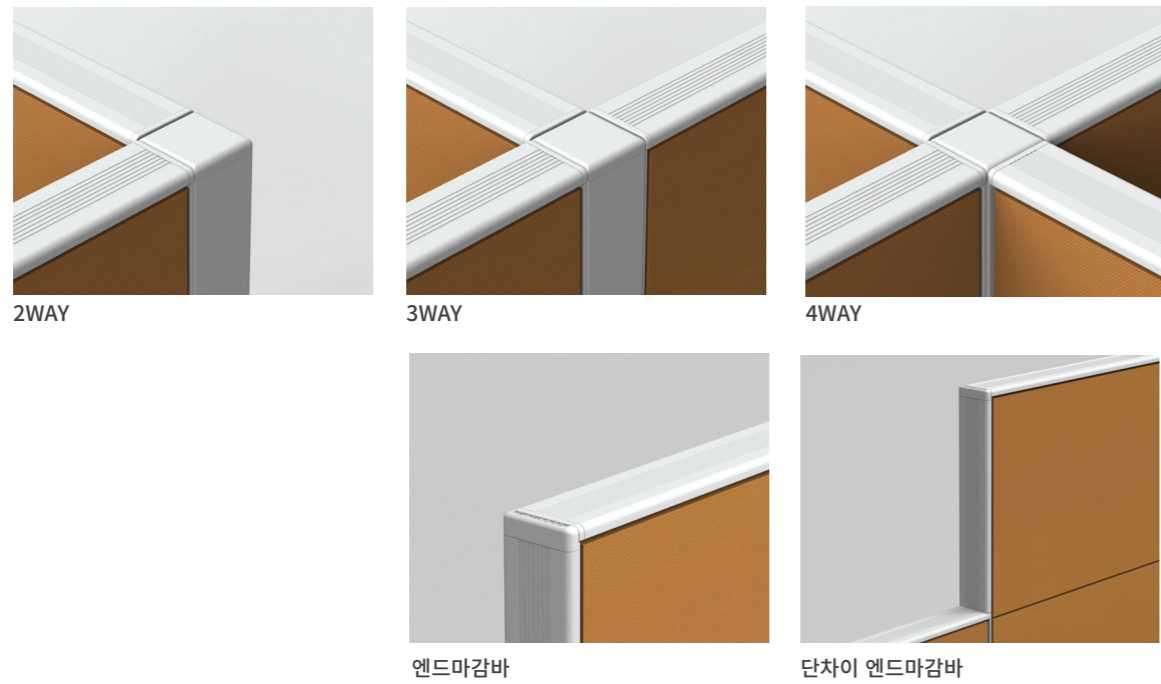

※ 파티션 공용 옵션

2WAY

3WAY

4WAY

엔드마감바

단차이 엔드마감바

Hardware - 기타 부속

TSL W395 X D58 X H213 **25135749**
₩19,600

MTS W48 X D94 X H101
₩3,900

UCBM500 W340 X D52 X H100 **23161913**
₩45,000

- CAT.6 LAN 포트 2구 (최대 전송속도 10GB)
- USB 포트 1구 USB 3.0 지원 (USB 3.0 연장 케이블 별도)
- 과부하 차단기 유, 상시 전원 사용 가능

UCBM600 W390 X D40 X H130 **25165249**
₩42,700

- CAT.6 LAN 포트 2구 (최대 전송속도 10GB)
- 일체형 USB 충전 포트 2구 (5V DC, 2.4A)
- 과부하 차단기 유

마감 색상

Overhead Bin - 행잉 선반

도어 선반장

MSB060G	W595 X D355 X H398	₩128,200
MSB070G	W695 X D355 X H398	₩132,200
MSB080G	W795 X D355 X H398	₩136,900
MSB090G	W895 X D355 X H398	₩141,100
MSB100G	W995 X D355 X H398	₩145,400
MSB120G	W1195 X D355 X H398	₩156,400

오픈 선반

GOS06	W595 X D258 X H160	₩33,800
GOS07	W695 X D258 X H160	23885696 ₩34,900
GOS08	W795 X D258 X H160	23885697 ₩36,400
GOS09	W895 X D258 X H160	₩37,700
GOS10	W995 X D258 X H160	₩39,000
GOS12	W1195 X D258 X H160	23885699 ₩41,900