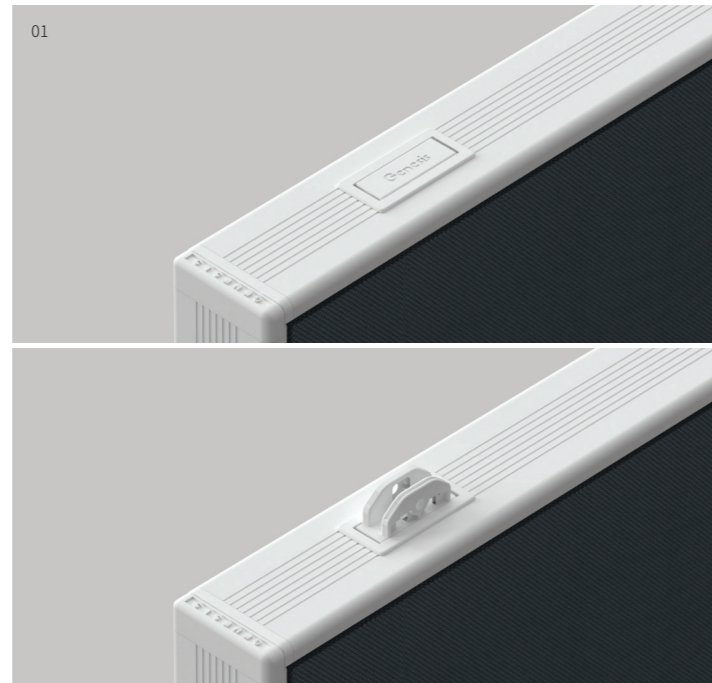

60T
우수
제품

FEATURES

DESIGN

01

스트라이프 디자인

세련된 디자인을 위해 탑커버와 엔드마감바에 스트라이프 디테일이 적용되었으며, 탑커버 상부에는 높이 확장용 스크린 설치를 위한 수납식 홀더가 양쪽에 구비되어 있습니다.

02

수납식 홀더를 이용한 높이 확장과 안내판 설치