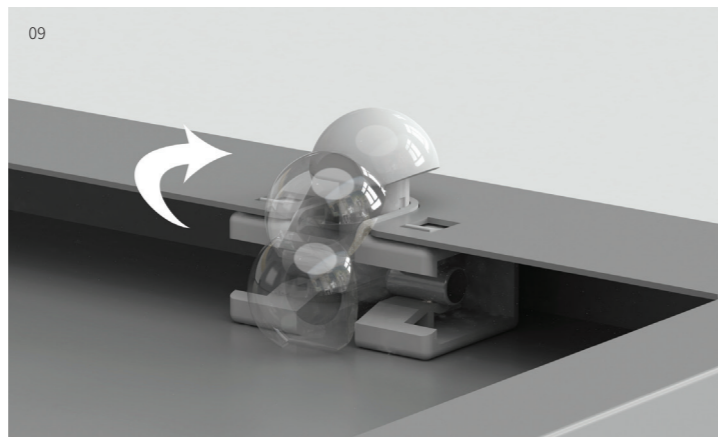

FEATURES

DETAIL

07

적층 시스템이 가능한 프레임

탈부착이 가능한 적층형 시스템을 적용, 일반형과 유리형으로 구성되어 있으며 사용자의 필요시 높이를 연장하여 업무 공간의 변화와 개인의 프라이버시를 보호할 수 있습니다.

08

흔들림 방지를 위한 안정각

높은 칸막이를 공간 구획용으로 배치 할 경우 하부에 안정각을 설치하여 보다 안전하게 사용할 수 있습니다.

09

회전식 타일 버튼

회전식 타일 버튼을 적용하여 조립 및 해체 시간을 획기적으로 줄였고, 이전 재배치 시 여러장을 쌓아 이동할 수 있어 부피의 최소화를 실현하였습니다.