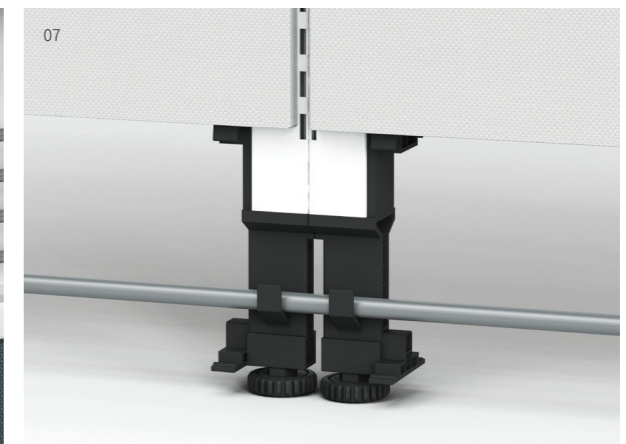

FEATURES

DESIGN

01
깔끔하게 이어지는 디자인
탭커버와 엔드마감바가 만나는 부분을 자연스럽게 이어지도록 모던하게 디자인하여 완성도를 높였으며, 탭커버 상부에는 높이 확장용 스크린 설치를 위한 수납식 홀더가 양쪽에 구비되어 있습니다.

02
수납식 홀더를 이용한 높이 확장과 안내판 설치
칸막이 상부에 기본적으로 내장된 수납식 홀더에 스크린을 설치하여 개인의 프라이버시 보호 및 업무 성격에 따른 높이 확장 등이 가능하며, 네임플레이트와 안내판 등을 꽂아 사용할 수 있습니다.

03
다양한 컬러의 조합
다양한 컬러의 패브릭 타일과 트림 컬러의 조합으로 사무공간 분위기에 맞춰 다양한 느낌으로 연출할 수 있습니다. QR코드를 스캔하시면 제네시스 홈페이지 컬러시뮬레이션 페이지로 이동, 칸막이 천색상 조합을 자유롭게 이용하실 수 있습니다.

WIRE MANAGEMENT

04
4구, 5구 배선 벨트 타일
배선 벨트 타일에 장착되는 4구, 5구 멀티 콘센트는 LAN포트와 USB포트를 하나로 결합시켜 편리한 사용이 가능합니다.

05
회전형 벨트타일
댐퍼 힌지를 사용하여 개폐가 부드럽고 120도 열림 각도를 고정할 수 있어 배선 관리가 편리합니다.

06
벨트 타일 수평 배선 가이드
벨트 타일 수평 가이드를 이용하여 콘센트 및 기타 전기기기의 배선을 쉽고 간단하게 관리할 수 있습니다.

07
하부 수평 배선 가이드
하부에 위치한 배선 가이드를 통해 보다 안정적인 배선 관리가 가능합니다.

4구 멀티 콘센트
* CAT.6 LAN 포트 2구 (최대 전송속도 10GB)
* 일체형 USB 충전 포트 2구 (5V DC, 2.4A)
* 과부하 차단기 유

5구 멀티 콘센트
* CAT.6 LAN 포트 2구 (최대 전송속도 10GB)
* USB 포트 1구 USB 3.0 지원
(USB 3.0 연장 케이블 별도)
* 과부하 차단기 유, 상시 전원 사용 가능

66T
우수
제품