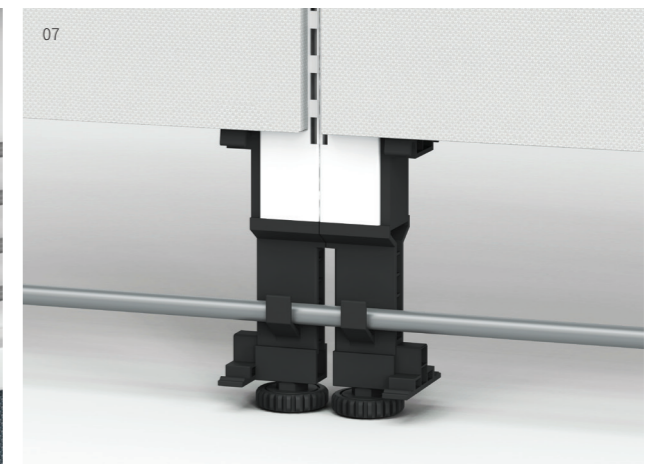

FEATURES

DETAIL

01

깔끔하게 이어지는 디자인

탑커버와 엔드마감바가 만나는 부분을 자연스럽게 이어지도록 모던하게 디자인하여 완성도를 높였습니다.

02

다양한 컬러의 조합

다양한 컬러의 패브릭 타일과 트림 컬러의 조합으로 사무공간 분위기에 맞춰 다양한 느낌으로 연출할 수 있습니다. QR코드를 스캔하시면 제니스 홈페이지 컬러시뮬레이션 페이지로 이동, 칸막이 천색상 조합을 자유롭게 이용하실 수 있습니다.

03

4구, 5구 배선 벨트 타일

배선 벨트 타일에 장착되는 4구, 5구 멀티 콘센트는 LAN포트와 USB포트를 하나로 결합시켜 편리한 사용이 가능합니다.

4구 멀티 콘센트
* CAT.6 LAN 포트 2구 (최대 전송속도 10GB)
* 일체형 USB 충전 포트 2구 (5V DC, 2.4A)
* 과부하 차단기 유

5구 멀티 콘센트
* CAT.6 LAN 포트 2구 (최대 전송속도 10GB)
* USB 포트 1구 USB 3.0 지원
(USB 3.0 연장 케이블 별도)
* 과부하 차단기 유, 상시 전원 사용 가능

DETAIL

04

높이 조절발

바닥의 수평이 고르지 않을 경우 수평을 안정적으로 유지해주며 고무 재질로 마감되어 패널의 미끄러짐을 방지하였습니다.

05

조립 해체가 간편한 클램프 체결

프레임 연결 시 공구 없이 전용 클램프 하나만으로 체결 가능하여 설치 및 해체 시 작업 능률성이 향상됩니다.

06

벨트 타일 수평 배선 가이드

벨트 타일 수평 가이드를 이용하여 콘센트 및 기타 전자기기의 배선을 쉽고 간단하게 관리할 수 있습니다.

07

하부 수평 배선 가이드

하부에 위치한 배선 가이드를 통해 보다 안정적인 배선 관리가 가능합니다.

65T
MAS
제품