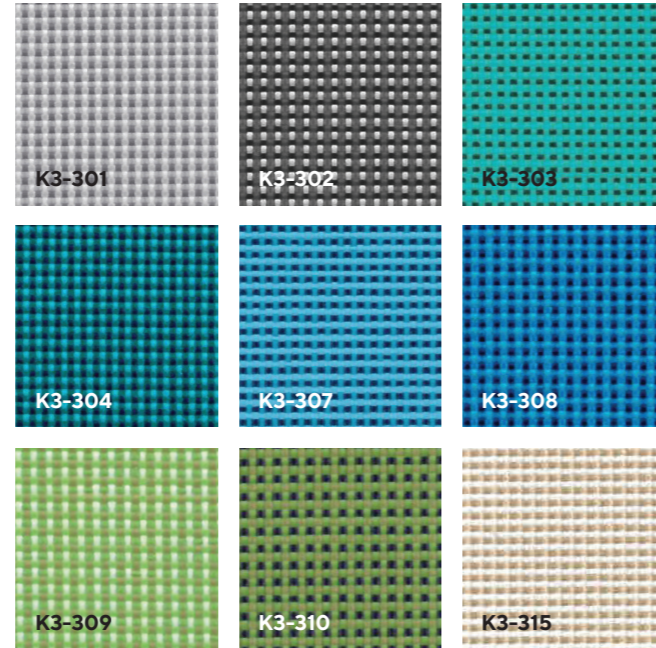

MATERIAL COLOR

재질 색상

K1 SERIES

K3 SERIES

K6 SERIES

K7 SERIES

WT900 SERIES

해당 QR코드를 스캔하시면 제니스 홈페이지 컬러시뮬레이션 페이지로 이동해 칸막이 천색상 조합을 자유롭게 이용하실 수 있습니다.