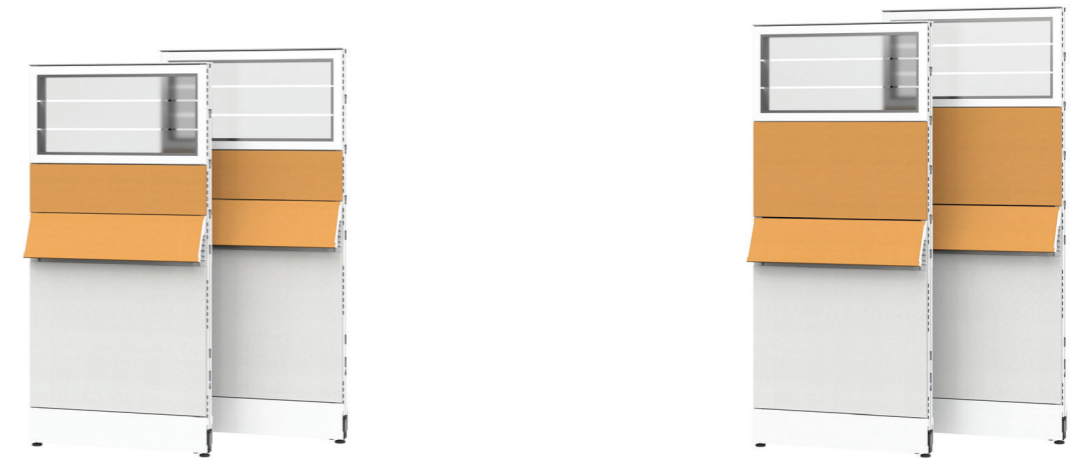

Panel - 벨트 유리형