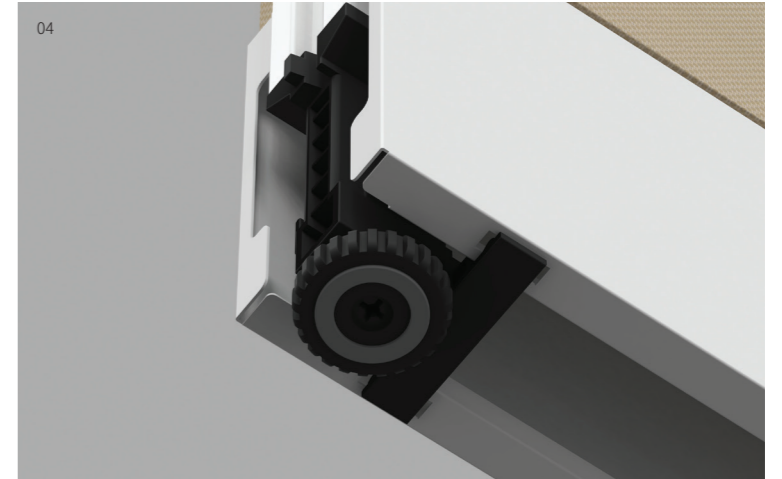

FEATURES

DETAIL

01

깔끔하게 이어지는 디자인

탑커버와 엔드마감바가 만나는 부분을 자연스럽게 이어지도록 모던하게 디자인하여 완성도를 높였습니다.

02

다양한 컬러의 조합

다양한 컬러의 패브릭 타일과 트림 컬러의 조합으로 사무공간 분위기에 맞춰 다양한 느낌으로 연출할 수 있습니다. QR코드를 스캔하시면 제니스 홈페이지 컬러시뮬레이션 페이지로 이동, 칸막이 천색상 조합을 자유롭게 이용하실 수 있습니다.

03

4구, 5구 배선 벨트 타일

배선 벨트 타일에 장착되는 4구, 5구 멀티 콘센트는 LAN포트와 USB포트를 하나로 결합시켜 편리한 사용이 가능합니다.

4구 멀티 콘센트
* CAT.6 LAN 포트 2구 (최대 전송속도 10GB)
* 일체형 USB 충전 포트 2구 (5V DC, 2.4A)
* 과부하 차단기 유

5구 멀티 콘센트
* CAT.6 LAN 포트 2구 (최대 전송속도 10GB)
* USB 포트 1구 USB 3.0 지원
(USB 3.0 연장 케이블 별도)
* 과부하 차단기 유, 상시 전원 사용 가능

DETAIL

04

높이 조절발

바닥의 수평이 고르지 않을 경우 수평을 안정적으로 유지해주며 고무 재질로 마감되어 패널의 미끄러짐을 방지하였습니다.

05

조립 해체가 간편한 클램프 체결

프레임 연결 시 공구 없이 전용 클램프 하나만으로 체결 가능하여 설치 및 해체 시 작업 능률성이 향상됩니다.

06

벨트 타일 수평 배선 가이드

벨트 타일 수평 가이드를 이용하여 콘센트 및 기타 전자기기의 배선을 쉽고 간단하게 관리할 수 있습니다.

07

하부 수평 배선 가이드

하부에 위치한 배선 가이드를 통해 보다 안정적인 배선 관리가 가능합니다.

65T
MAS
제품