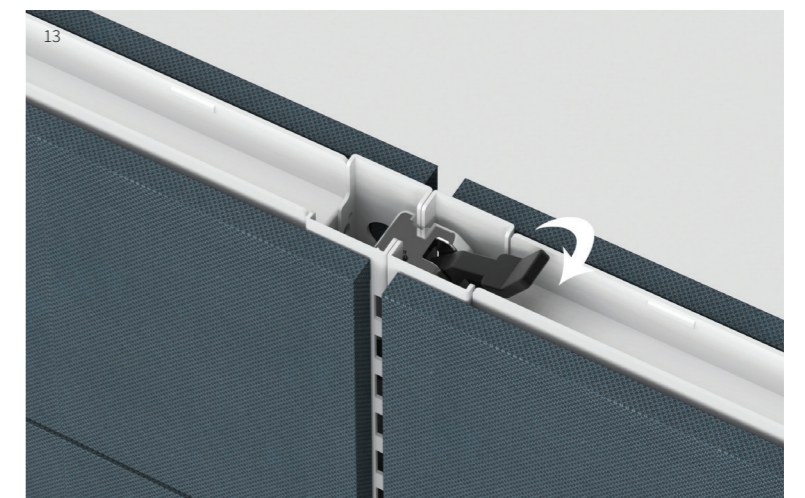

66T
 우수
 제품

FEATURES

DETAIL

08

악세서리 바

간결한 디자인의 악세서리 바는 원하는 높이에 설치가 가능하고 간단한 수납통과 거치대를 사용할 수 있습니다.

09

오픈 선반 및 도어 선반장

행잉타입으로 조립되는 선반은 도서나 서류를 수납하기에 편리합니다.

10

간결한 디자인의 베이스커버

별도의 캡 없이 조립 방향이 자유로운 미니멀한 디자인으로 배선 처리가 쉽고 간편합니다.

DETAIL

11

간편한 연결방식의 엔드마감바

HOOK 방식의 조립구조로 공구 사용 없이 견고하게 조립이 가능합니다.