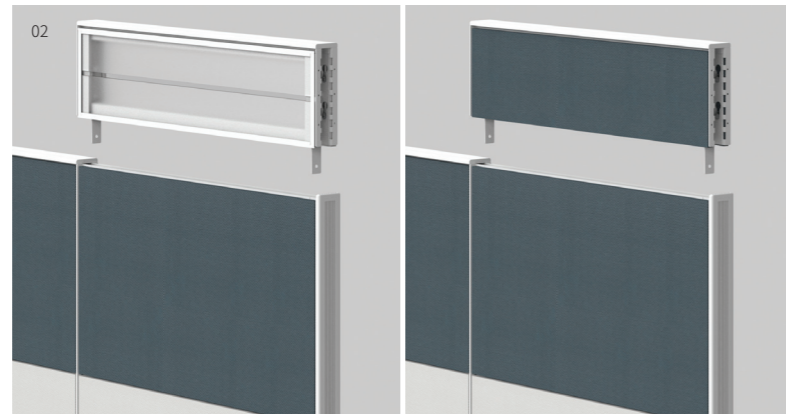

FEATURES

DETAIL

01

스트라이프 디자인

세련된 디자인을 위해 탑커버와 엔드마감바에 스트라이프 디테일이 적용되었습니다.

02

적층 시스템이 가능한 프레임

탈부착이 가능한 적층형 시스템을 적용, 일반형과 유리형으로 구성되어 있으며 사용자의 필요시 높이를 연장하여 업무 공간의 변화와 개인의 프라이버시를 보호할 수 있습니다.

03

다양한 컬러의 조합

다양한 컬러의 패브릭 타일과 트림 컬러의 조합으로 사무공간 분위기에 맞춰 다양한 느낌으로 연출할 수 있습니다. QR코드를 스캔하시면 제니시스 홈페이지 컬러시뮬레이션 페이지로 이동, 칸막이 천색상 조합을 자유롭게 이용하실 수 있습니다.