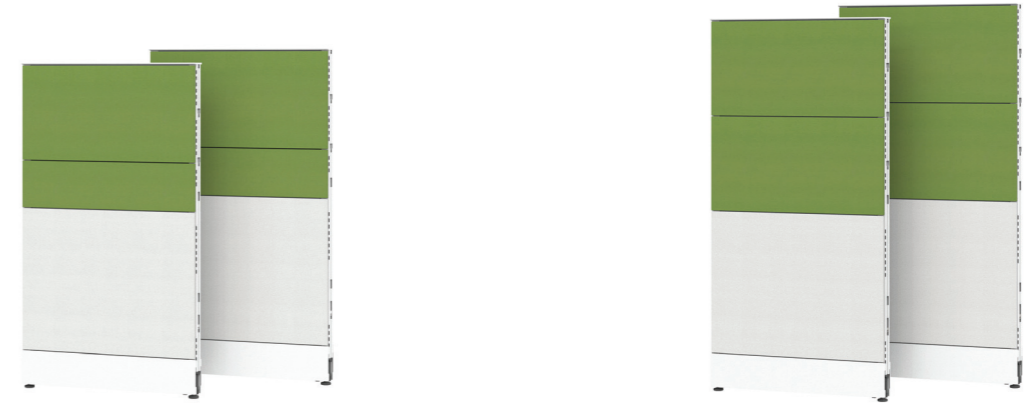

Panel - 일반형

일반형 (H: 1370)

MPK064	W600 X D65 X H1370	24826540	₩162,000
MPK074	W700 X D65 X H1370	24826541	₩174,000
MPK084	W800 X D65 X H1370	24826542	₩185,000
MPK094	W900 X D65 X H1370	24826543	₩196,000
MPK104	W1000 X D65 X H1370	24826544	₩207,000
MPK124	W1200 X D65 X H1370	24826545	₩225,000

일반형 (H: 1570)

MPK066	W600 X D65 X H1570	24826546	₩178,000
MPK076	W700 X D65 X H1570	24826547	₩193,000
MPK086	W800 X D65 X H1570	24826548	₩204,000
MPK096	W900 X D65 X H1570	24826549	₩217,000
MPK106	W1000 X D65 X H1570	24826550	₩228,000
MPK126	W1200 X D65 X H1570	24826551	₩251,000