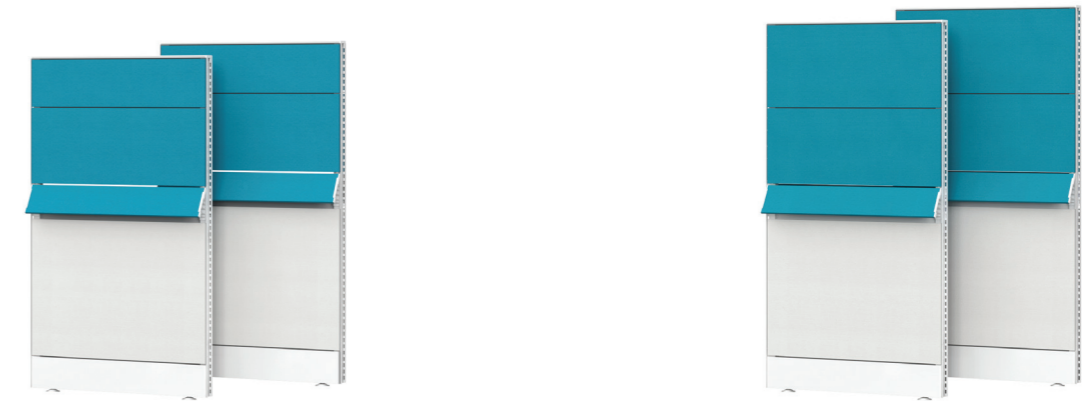

Panel - 회전 벨트형

회전 벨트형 (H: 1396)

TPS064BD-S	W600 X D60 X H1396	25062710	₩190,000
TPS074BD-S	W700 X D60 X H1396	25062711	₩201,000
TPS084BD-S	W800 X D60 X H1396	25062712	₩212,000
TPS094BD-S	W900 X D60 X H1396	25062713	₩224,000
TPS104BD-S	W1000 X D60 X H1396	25062714	₩235,000
TPS124BD-S	W1200 X D60 X H1396	25062715	₩258,000

회전 벨트형 (H: 1540)

TPS066BD-S	W600 X D60 X H1540	25062717	₩197,000
TPS076BD-S	W700 X D60 X H1540	25062718	₩208,000
TPS086BD-S	W800 X D60 X H1540	25062719	₩219,000
TPS096BD-S	W900 X D60 X H1540	25062720	₩233,000
TPS106BD-S	W1000 X D60 X H1540	25062721	₩243,000
TPS126BD-S	W1200 X D60 X H1540	25062722	₩267,000