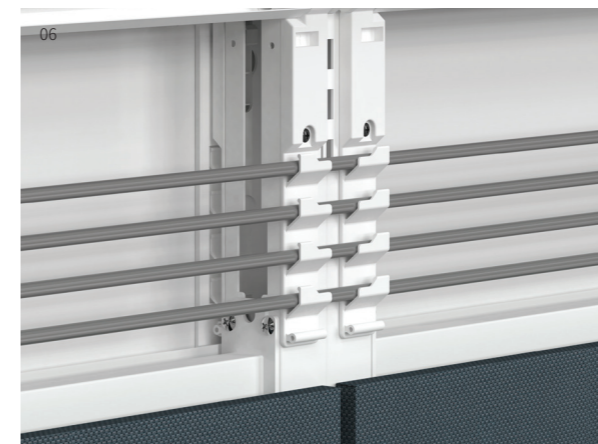

FEATURES

DESIGN

01
깔끔하게 이어지는 디자인
탭커버와 엔드마감바가 만나는 부분을 자연스럽게 이어지도록 모던하게 디자인하여 완성도를 높였으며, 탭커버 상부에는 높이 확장용 스크린 설치를 위한 수납식 홀더가 양쪽에 구비되어 있습니다.

02
수납식 홀더를 이용한 높이 확장과 안내판 설치
칸막이 상부에 기본적으로 내장된 수납식 홀더에 스크린을 설치하여 개인의 프라이버시 보호 및 업무 성격에 따른 높이 확장 등이 가능하며, 네임플레이트와 안내판 등을 꽂아 사용할 수 있습니다.

03
다양한 컬러의 조합
다양한 컬러의 패브릭 타일과 트림 컬러의 조합으로 사무공간 분위기에 맞춰 다양한 느낌으로 연출할 수 있습니다. QR코드를 스캔하시면 제네시스 홈페이지 컬러시뮬레이션 페이지로 이동, 칸막이 천색상 조합을 자유롭게 이용하실 수 있습니다.

WIRE MANAGEMENT

04
4구, 5구 배선 벨트 타일
배선 벨트 타일에 장착되는 4구, 5구 멀티 콘센트는 LAN포트와 USB포트를 하나로 결합시켜 편리한 사용이 가능합니다.

05
회전형 벨트타일
댐퍼 힌지를 사용하여 개폐가 부드럽고 120도 열림 각도를 고정할 수 있어 배선 관리가 편리합니다.

06
벨트 타일 수평 배선 가이드
벨트 타일 수평 가이드를 이용하여 콘센트 및 기타 전기기기의 배선을 쉽고 간단하게 관리할 수 있습니다.

07
하부 수평 배선 가이드
하부에 위치한 배선 가이드를 통해 보다 안정적인 배선 관리가 가능합니다.

4구 멀티 콘센트
* CAT.6 LAN 포트 2구 (최대 전송속도 10GB)
* 일체형 USB 충전 포트 2구 (5V DC, 2.4A)
* 과부하 차단기 유

5구 멀티 콘센트
* CAT.6 LAN 포트 2구 (최대 전송속도 10GB)
* USB 포트 1구 USB 3.0 지원
(USB 3.0 연장 케이블 별도)
* 과부하 차단기 유, 상시 전원 사용 가능

66T
우수
제품