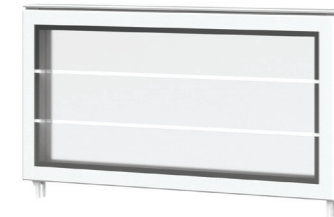

유리형 (H: 400)

GSPK0604G	W600 X D66 X H399	25230804	₩110,200
GSPK0704G	W700 X D66 X H399	25230805	₩120,500
GSPK0804G	W800 X D66 X H399	25230806	₩124,500
GSPK0904G	W900 X D66 X H399	25230807	₩134,100
GSPK1004G	W1000 X D66 X H399	25230808	₩144,800
GSPK1204G	W1200 X D66 X H399	25230809	₩159,100