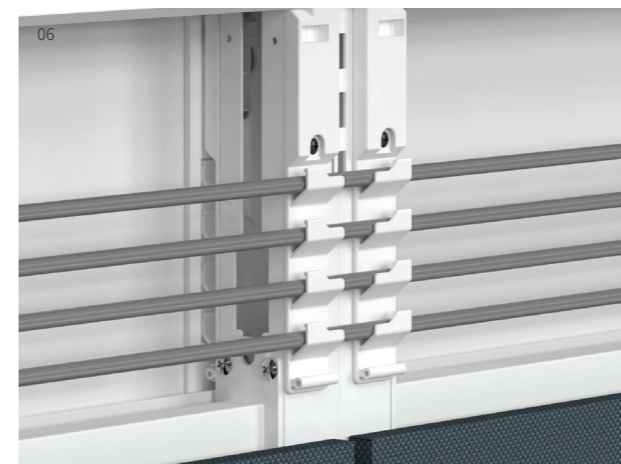

FEATURES

DETAIL

01

깔끔하게 이어지는 디자인

탑커버와 엔드마감바가 만나는 부분을 자연스럽게 이어지도록 모던하게 디자인하여 완성도를 높였습니다.

02

다양한 컬러의 조합

다양한 컬러의 패브릭 타일과 트림 컬러의 조합으로 사무공간 분위기에 맞춰 다양한 느낌으로 연출할 수 있습니다. QR코드를 스캔하시면 제니스 홈페이지 컬러시뮬레이션 페이지로 이동, 칸막이 천색상 조합을 자유롭게 이용하실 수 있습니다.

03

4구, 5구 배선 벨트 타일

배선 벨트 타일에 장착되는 4구, 5구 멀티 콘센트는 LAN포트와 USB포트를 하나로 결합시켜 편리한 사용이 가능합니다.

4구 멀티 콘센트
* CAT.6 LAN 포트 2구 (최대 전송속도 10GB)
* 일체형 USB 충전 포트 2구 (5V DC, 2.4A)
* 과부하 차단기 유

5구 멀티 콘센트
* CAT.6 LAN 포트 2구 (최대 전송속도 10GB)
* USB 포트 1구 USB 3.0 지원
(USB 3.0 연장 케이블 별도)
* 과부하 차단기 유, 상시 전원 사용 가능

DETAIL

04

높이 조절발

바닥의 수평이 고르지 않을 경우 수평을 안정적으로 유지해주며 고무 재질로 마감되어 패널의 미끄러짐을 방지하였습니다.

05

조립 해체가 간편한 클램프 체결

프레임 연결 시 공구 없이 전용 클램프 하나만으로 체결 가능하여 설치 및 해체 시 작업 능률성이 향상됩니다.

06

벨트 타일 수평 배선 가이드

벨트 타일 수평 가이드를 이용하여 콘센트 및 기타 전자기기의 배선을 쉽고 간단하게 관리할 수 있습니다.

07

하부 수평 배선 가이드

하부에 위치한 배선 가이드를 통해 보다 안정적인 배선 관리가 가능합니다.

65T
MAS
제품